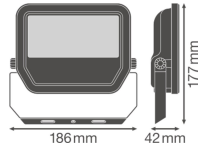

Scheda tecnica Ledvance Proiettore LED GEN 3 Bianca 30W 3600lm 100D - 840 Bianco Freddo | IP65 - Simmetrico

[Visualizza il prodotto](#)

Dati tecnici

| | |
|-----------------------------------|-------------------------------|
| SKU | 239577 |
| EAN | 4058075421165 |
| Marca | Ledvance |
| Nome del fabbricante | FL PFM 30 W 4000 K SYM 100 WT |
| Garanzia Totale di Lampadadiretta | 5 anni |
| Vita Media Utile (ora) | 70000 |

Informazioni tecniche

| | |
|-------------------------------|------------------------------|
| Tecnologia | LED Integrato |
| Potenza Lampada | 30 |
| Sostituto (Watt) | 50 |
| Voltaggio (V) | 220-240 |
| Dimmerabile | Non dimmerabile |
| Codice Colore | 840 Bianco Freddo |
| Colore della Luce (Kelvin) | 4000 Bianco Freddo |
| Indice di Resa Cromatica (Ra) | 80-89 - Buona resa cromatica |
| Colore Chiaro | Bianco |
| Impostazione del Colore | Colore unico |
| Flusso Luminoso (Lumen) | 3600 |
| Efficienza (Lm/W) | 120 |

| | |
|------------------------------------|----------------|
| Angolo del Fascio luminoso (gradi) | 100 |
| Fattore Potenza | >0.90 |
| Tipo di Prodotto | Proiettori LED |

Dettagli sulla plafoniera

| | |
|--------------------------------|----------------|
| Montaggio | Superficie |
| Connessione Infisso | Cavo, 3 poli |
| Copertura Ottica | Vetro |
| Distribuzione Luminosità | Simmetrico |
| Protezione da solidi e liquidi | IP65 |
| Protezione da impatti | IK07 - 2 Joule |
| Temperatura di Lavoro | -30 to +50 |
| Colore dell'Apparecchio | Bianco |
| Alloggiamento | Alluminio |
| Colore del Rivestimento | Bianco |
| Product Serie | Performance |

Dimensioni

| | |
|----------------|-----|
| Lunghezza (mm) | 177 |
| Larghezza (mm) | 186 |
| Altezza (mm) | 42 |

Informazioni sul sensore Perché scegliere Lampadadiretta?

| | |
|---|--|
| Tipo di sensore | Nessun sensore |
|  Specialista dell'illuminazione |  Piani di illuminazione personalizzati |
|  Fino a 7 anni di garanzia |  Resi facili entro 14 giorni |